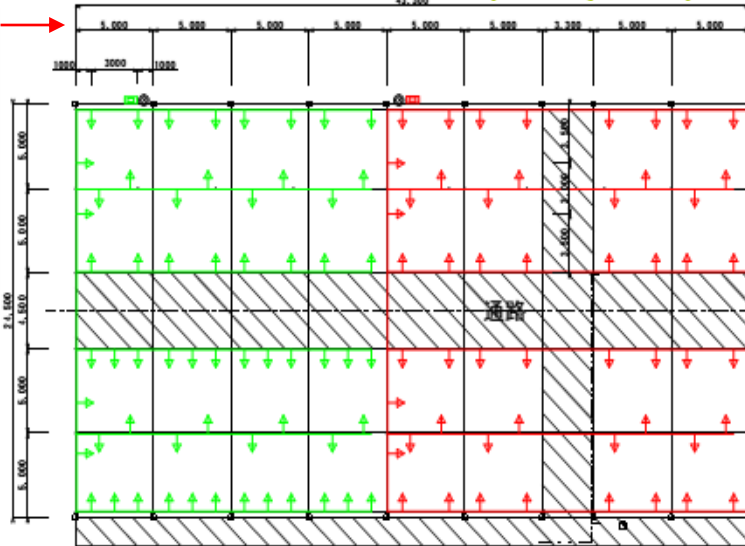

セリ後の牛は殆どが県外に出荷される為、夏場には台風の影響で、1ヶ月以上繋留されることもあり、熱中症になる牛もいるそうです。
その軽減に役立っており、購買者の方々にも良いPRになっています！！

マイクロフォガー(ノズル) 配置模式図

牛の出荷に応じて左側の部屋に詰めていく為、途中から1台運転が可能のように設計、無駄なランニングコスト費を抑えました！

■細霧冷房設備■

マイクロフォガーV型×2台
混入器キャリーセット×2台