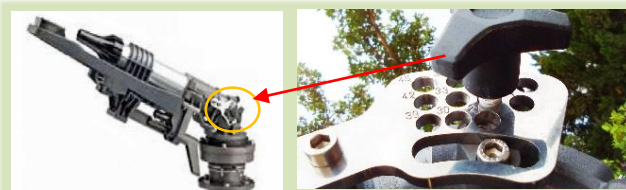

散水コントローラー
 制御: 4系統

遠隔集中操作のため管理が
 簡単に行えます。
 3方弁の切替で、散水
 ON/OFFしています。

大型スプリンクラーの散水で、粉じん防止対策を行いました。
 設置前は、手散水により先生方が苦勞されていた様ですが、散水コントローラーによる集中操作で
 簡単な散水が可能になった為、グランド内の散水時間と労力を大幅に短縮できると評価を頂きました！！

大型レインガン 101SR-VA-U

防球カバー

ボール等による衝撃やいた
 ずら防止のためのスプリン
 クラーの保護カバーです。

スプリンクラーは動作のスムーズな最新型のレイ
 ンガン(ウルトラタイプ)です。
 散水角度は仰角15° ~45° まで可変の為、幅広
 い用途で使用可能であり、風の影響を考慮して確
 度の調整を行っています。
 角度調整は、任意の穴にノブボルトを入れて行い
 ます。

↓角度調整用ノブボルト

給水ポンプユニット
 型式 KFE40P7.5